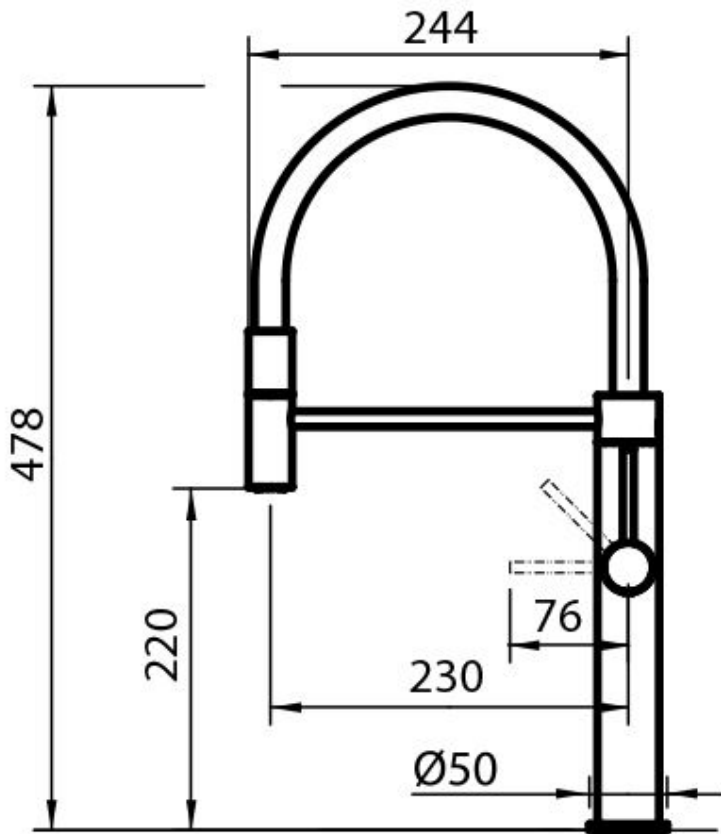

#### Angle de rotation

360°

Base d'appui  $\varnothing$ 50 mm

---

Cartouche À disques céramiques

---

Trou mitigeur  $\varnothing$ 35 mm

---

Partie esthétiques Pièces esthétiques en acier AISI 316 avec traitement PVD

---

Épaisseur maximale du top 40 mm

---

## DESSINS TECHNIQUES